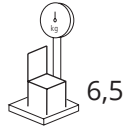

CML160LGN

Dimensions mm.

height 1540 | width 450 | depth 36

CML200LGN

Dimensions mm.

height 2055 | width 450 | depth 36

CML250LGN

Dimensions mm.

height 2570 | width 450 | depth 36

	H	W	D	SH	AH
mm	1540	450	36		
inch	60,6	17,7	1,4		

 1
  max. 1
  0,05
  3
  5
 

mm - inch
 h 1620 - 63,7
 w 490 - 19,2
 d 70 - 2,7

	H	W	D	SH	AH
mm	2055	450	36		
inch	80,9	17,7	1,4		

1

max. 1

0,07

4,5

7

mm - inch
 h 2100 - 82,6
 w 490 - 19,2
 d 70 - 2,7

	H	W	D	SH	AH
mm	2570	450	36		
inch	101,1	17,7	1,4		

mm - inch
 h 2600 - 82,6
 w 490 - 19,2
 d 70 - 2,7