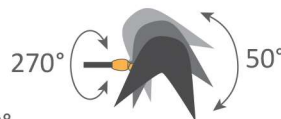

Ref. AG2R

42W max - E14 - 230V - 50Hz

Utilisation en intérieur et emplacements secs seulement / Indoor use and dry locations only

Ampoule halogène fournie / Halogen bulb included