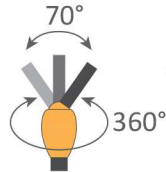

Ref. AG2R

42W max - E14 - 230V - 50Hz

Utilisation en intérieur et emplacements secs seulement / Indoor use and dry locations only

Ampoule halogène fournie / Halogen bulb included