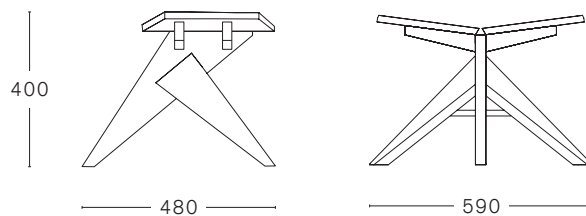

**MEDICI STOOL**

design by KONSTANTIN GRČIČ

**TECHNICAL INFORMATION**

MAX. PER BOX	GROSS WEIGHT	VOLUME	BOX SIZE
1 STOOL	CA. kg 6,00	0,15 m <sup>3</sup>	635 x 535 x 450 mm

**FINISHINGS**

WALNUT

NATURAL

DOUGLAS FIR