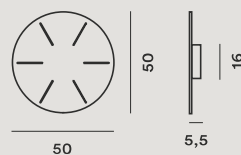

Multiple canopies

Round multiple canopy

Colour: white
Laquered metal

Weight: net kg 9,00

⚡ CE ⚡ IP 20

code: ROSONE01 10

vat excluded	vat included
377,00	452,40

Max 30 kg

Linear multiple canopy 90 cm

Colour: white
Laquered metal

Weight: net kg 7,00

⚡ CE ⚡ IP 20

code: ROSONE02 10

vat excluded	vat included
317,00	380,40

Max 30 kg

Linear multiple canopy 135 cm

Colour: white
Laquered metal

Weight: net kg 10,00

code: ROSONE03 10

vat excluded	vat included
422,00	506,40

Max 30 kg

Max refers
to installation
in staggered
composition

Model	round	linear 90	linear 135
<i>Aplomb - Aplomb mini</i>	max 9	max 6	max 9
<i>Arumi</i>	max 9	max 6	max 9
<i>Birdie grande</i>	max 6	max 6	max 9
<i>Birdie piccola</i>	max 9	max 6	max 9
<i>Buds 1</i> ▲	max 6	max 6	max 9
<i>Buds 2</i> ▲	max 6	max 4	max 6
<i>Buds 3</i> ▲	max 6	max 5	max 8
<i>Caboche piccola</i>	max 6	max 5	max 8
<i>Caiigo</i>	max 6	max 6	max 9
<i>Chouchin / reverse 1</i> ▲	max 6	max 4	max 6
<i>Chouchin / reverse 2</i> ▲	max 6	max 6	max 9
<i>Chouchin / reverse 3</i> ▲	max 6	max 5	max 8
<i>Chouchin mini 1 - 2</i>	max 9	max 6	max 9
<i>Gem</i> ▲	max 5	max 4	max 5
<i>Gregg grande</i> ▲	max 5	max 4	max 5
<i>Gregg media</i> ▲	max 6	max 5	max 5
<i>Gregg MIDI</i>	max 6	max 6	max 6
<i>Gregg piccola</i>	max 9	max 6	max 9
<i>Havana</i>	max 6	max 6	max 9
<i>Maki</i>	max 9	max 6	max 9
<i>Plass media</i>	max 6	max 5	max 8
<i>Rituals 1</i>	max 6	max 6	max 9
<i>Rituals 2</i>	max 6	max 5	max 7
<i>Rituals 3</i>	max 9	max 6	max 9
<i>Rituals XL</i> ▲	max 5	max 4	max 5
<i>Satellight</i>	max 6	max 5	max 6
<i>Tartan</i> ▲	max 5	max 4	max 5
<i>Tite 1 - Tite 2</i>	max 9	max 6	max 9
<i>Tress media - Tress piccola</i>	max 6	max 6	max 9
<i>Tress mini - Tress Stilo</i>	max 9	max 6	max 9