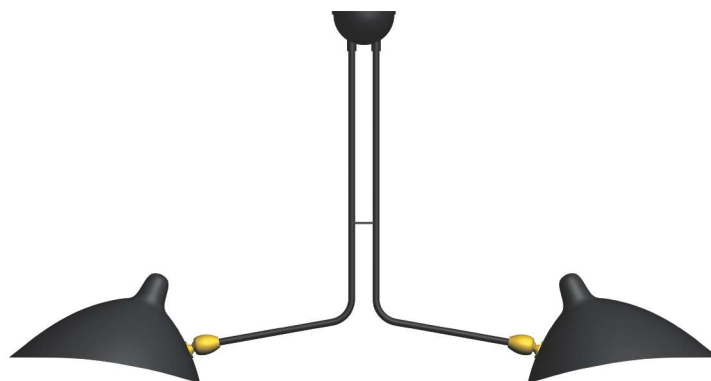

Plafonnier 2 bras fixes / Ceiling lamp 2 still arms

Serge Mouille™ - 1959

Ref. P2B

2x42W max - E27 - 230V - 50Hz

Utilisation en intérieur et emplacements secs seulement / Indoor use and dry locations only

Ampoules halogènes fournies / Halogen bulbs included

non inclus
not included

Couleurs possibles / Colors available

Noir / Black

Blanc / White

L'intérieur des réflecteurs est toujours blanc brillant

The inside of the reflectors is always shiny white

Matériaux / Material

Corps / Body

Acier / Steel

Rotule / Swivel

Laiton / Brass

Réflecteur / Reflector

Aluminium / Aluminium

Ce luminaire est compatible avec des ampoules des classes énergétiques :

- A++
- A+
- A
- B
- C
- D
- E

Le luminaire est vendu avec des ampoules de la classe énergétique : **C**

874/2012 

Authentique édition numérotée / Authentic numbered edition

Délivrée avec certificat d'authenticité / Delivered with certificat of authenticity