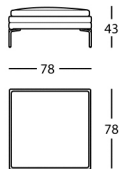

1330/AL1 Fabric m 8,80 Lounge chair

1330/DOR Fabric m 7,90 Day bed

1330/BRA Fabric m 1,00

1330/PUF Fabric m 3,50 Pouf