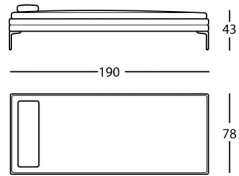

1330/AL1 Fabric m 8,80 Lounge chair

1330/DOR Fabric m 7,90 Day bed

1330/BRA Fabric m 1,00

1330/PUF Fabric m 3,50 Pouf