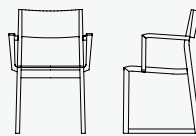

## Sedia / Chair

Sciza dining chair

W. 450 mm  
D. 495 mm  
H. 800 mm

Sciza dining armchair

W. 505 mm  
D. 495 mm  
H. 800 mm

## Sgabelli / Stool

Sciza bar stool

W. 450 mm  
D. 495 mm  
H. 950 mm (back)  
H. 750 mm (seat)

Sciza kitchen stool

W. 450 mm  
D. 495 mm  
H. 870 mm (back)  
H. 680mm (seat)

## Poltrone / Lounge chair

Pod armchair 1-seater

W. 600 mm  
D. 680 mm  
H. 730 mm

Pod armchair 2-seater

W. 1130 mm  
D. 680 mm  
H. 730 mm