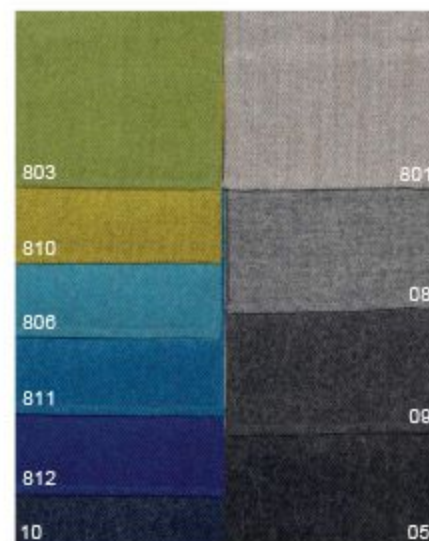

**arflex**

finishing collection

ARAN

33		4019
01		36
02		37
34		23
4013		21
4011		17
4012		15
27		39
4030		08
29		06
4028		4021
38		05
30		03
31		11

ETOILE

699		145
01		07
02		26
06		25
09		150
1626		24
1628		151
11		149
16		2026

1006		142
136		141
20		140
1633		139
19		112
18		147
M816		14
144		138
1413		

BOUCLE'

LAMA

HERO KVADRAT

STEELCUT 2 KVADRAT

MISTRAL

DIVINA MD KVADRAT

813	613
843	653
873	633
433	673
213	683
203	773
363	783
913	743
943	733
973	713
343	293
353	193

ALCANTARA

1042	4180
4078	7801
5810	6833
6404	4083
6422	1108
9901	4224
5141	4097
1100	3322
1112	2161
1070	5700
3051	6405
1110	6501

1150	2129
1044	3470
1125	6801
1016	6503
4025	7941
3096	6440
8801	7586
7574	6408
5201	4175
3232	7912
7569	1422
4048	6601

## Fur

Rosa  
Pink

Blu  
Blue

Nero  
Black

Naturale  
Natural