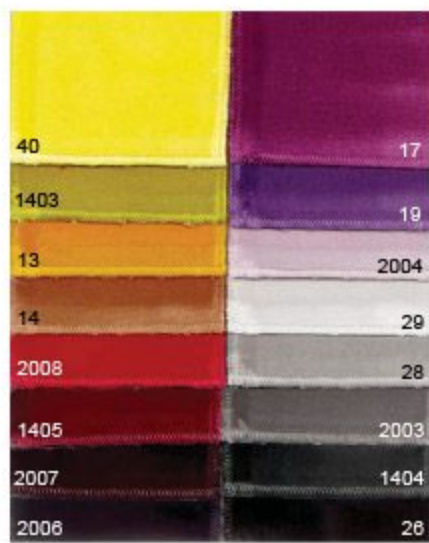

**arflex**

finishing collection

ARAN

33		4019
01		36
02		37
34		23
4013		21
4011		17
4012		15
27		39
4030		08
29		06
4028		4021
38		05
30		03
31		11

ETOILE

699		145
01		07
02		26
06		25
09		150
1626		24
1628		151
11		149
16		2026

1006		142
136		141
20		140
1633		139
19		112
18		147
M816		14
144		138
1413		

BOUCLE'

LAMA

HERO KVADRAT

STEELCUT 2 KVADRAT

MISTRAL

DIVINA MD KVADRAT

813	613
843	653
873	633
433	673
213	683
203	773
363	783
913	743
943	733
973	713
343	293
353	193

ALCANTARA

1042	4180
4078	7801
5810	6833
6404	4083
6422	1108
9901	4224
5141	4097
1100	3322
1112	2161
1070	5700
3051	6405
1110	6501

1150	2129
1044	3470
1125	6801
1016	6503
4025	7941
3096	6440
8801	7586
7574	6408
5201	4175
3232	7912
7569	1422
4048	6601

## Fur

Rosa  
Pink

Blu  
Blue

Nero  
Black

Naturale  
Natural