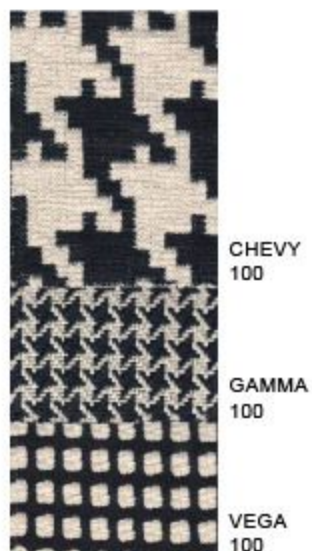

**arflex**

finishing collection

ARAN

33		4019
01		36
02		37
34		23
4013		21
4011		17
4012		15
27		39
4030		08
29		06
4028		4021
38		05
30		03
31		11

ETOILE

699		145
01		07
02		26
06		25
09		150
1626		24
1628		151
11		149
16		2026

1006		142
136		141
20		140
1633		139
19		112
18		147
M816		14
144		138
1413		

BOUCLE'

LAMA

HERO KVADRAT

STEELCUT 2 KVADRAT

MISTRAL

DIVINA MD KVADRAT

813	613
843	653
873	633
433	673
213	683
203	773
363	783
913	743
943	733
973	713
343	293
353	193

ALCANTARA

1042	4180
4078	7801
5810	6833
6404	4083
6422	1108
9901	4224
5141	4097
1100	3322
1112	2161
1070	5700
3051	6405
1110	6501

1150	2129
1044	3470
1125	6801
1016	6503
4025	7941
3096	6440
8801	7586
7574	6408
5201	4175
3232	7912
7569	1422
4048	6601