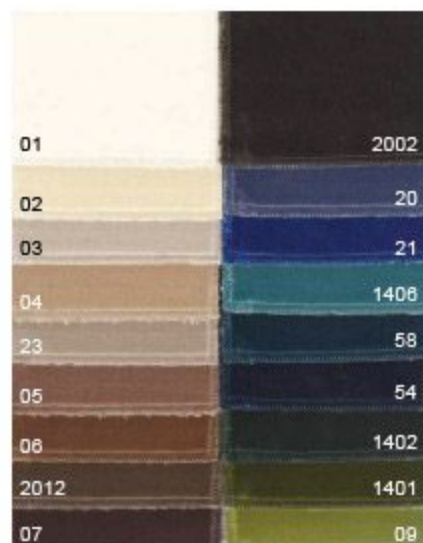

**arflex**

finishing collection

ARAN

33		4019
01		36
02		37
34		23
4013		21
4011		17
4012		15
27		39
4030		08
29		06
4028		4021
38		05
30		03
31		11

ETOILE

699		145
01		07
02		26
06		25
09		150
1626		24
1628		151
11		149
16		2026

1006		142
136		141
20		140
1633		139
19		112
18		147
M816		14
144		138
1413		

BOUCLE'

LAMA

HERO KVADRAT

STEELCUT 2 KVADRAT

MISTRAL

DIVINA MD KVADRAT

813	613
843	653
873	633
433	673
213	683
203	773
363	783
913	743
943	733
973	713
343	293
353	193

ALCANTARA

1042	4180
4078	7801
5810	6833
6404	4083
6422	1108
9901	4224
5141	4097
1100	3322
1112	2161
1070	5700
3051	6405
1110	6501

1150	2129
1044	3470
1125	6801
1016	6503
4025	7941
3096	6440
8801	7586
7574	6408
5201	4175
3232	7912
7569	1422
4048	6601

## Fur

Rosa  
Pink

Blu  
Blue

Nero  
Black

Naturale  
Natural