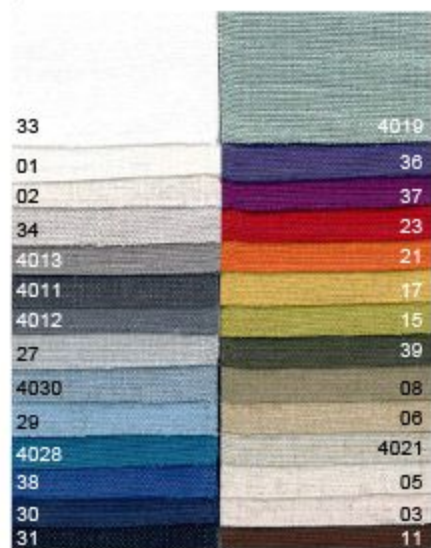

arflex

finishing collection

ARAN

BREST (Double face)

BOUCLE'

LAMA

WALLS

BOMBAY

BLOG

HERO KVADRAT

SOHO

6721	8900
6300	4745
6400	4636
8600	4825
8700	4724
6871	5835
3072	5827
4671	6054

6434	3518
6618	3726
3108	3645
3227	3945
3118	4454
3018	4326
3418	4345

STEELCUT 2 KVADRAT

110	155
935	160
975	180
535	985
660	435
615	775
655	780
605	820
695	120
380	190

GAMMA
100

ALCANTARA

1042	4180
4078	7801
5810	6833
6404	4083
6422	1108
9901	4224
5141	4097
1100	3322
1112	2161
1070	5700
3051	6405
1110	6501

1150	2129
1044	3470
1125	6801
1016	6503
4025	7941
3096	6440
8801	7586
7574	6408
5201	4175
3232	7912
7569	1422
4048	6601

PERLA category "SUPER"

AMETISTA category "SUPER"

cow hide and fur

Fur

Rosa
Pink

Nero
Black

Blu
Blue

Naturale
Natural