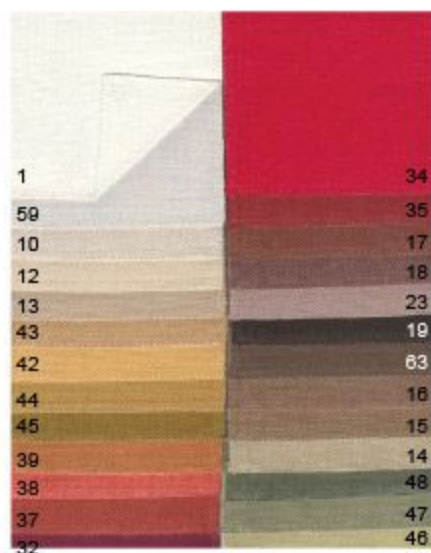

BREST (Double face)