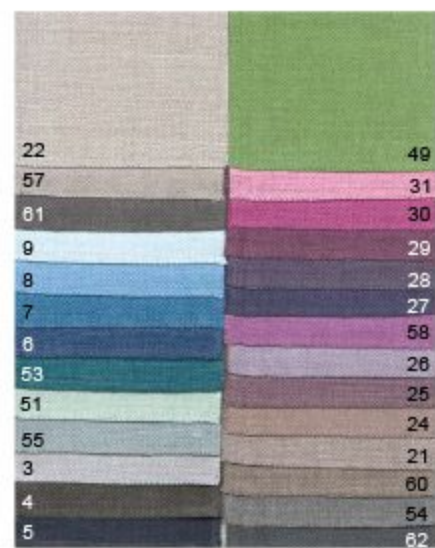

BREST (Double face)