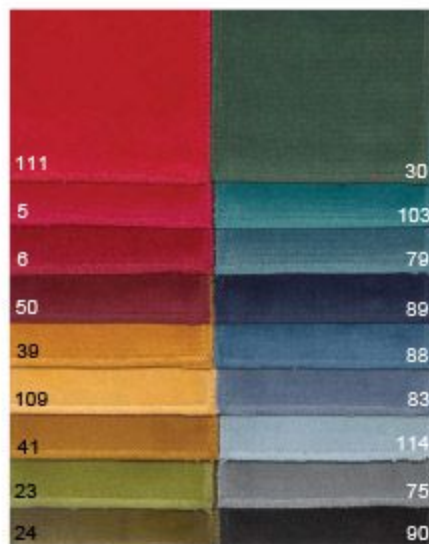

arflex

finishing collection

ARAN

BREST (Double face)

BOUCLE'

LAMA

WALLS

BOMBAY

BLOG

HERO KVADRAT

SOHO

6721	8900
6300	4745
6400	4636
8600	4825
8700	4724
6871	5835
3072	5827
4671	6054

6434	3518
6618	3726
3108	3645
3227	3945
3118	4454
3018	4326
3418	4345

STEELCUT 2 KVADRAT

110	155
935	160
975	180
535	985
660	435
615	775
655	780
605	820
695	120
380	190

GAMMA
100

ALCANTARA

1042	4180
4078	7801
5810	6833
6404	4083
6422	1108
9901	4224
5141	4097
1100	3322
1112	2161
1070	5700
3051	6405
1110	6501

1150	2129
1044	3470
1125	6801
1016	6503
4025	7941
3096	6440
8801	7586
7574	6408
5201	4175
3232	7912
7569	1422
4048	6601

PERLA category "SUPER"

AMETISTA category "SUPER"

cow hide and fur

Fur

Rosa
Pink

Nero
Black

Blu
Blue

Naturale
Natural