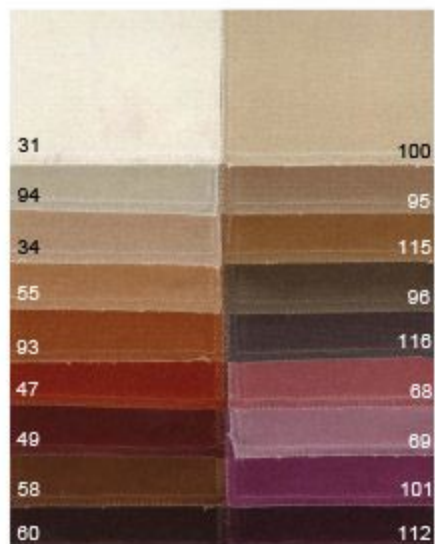

arflex

finishing collection

ARAN

BREST (Double face)

BOUCLE'

LAMA

WALLS

BOMBAY

BLOG

HERO KVADRAT

SOHO

6721	8900
6300	4745
6400	4636
8600	4825
8700	4724
6871	5835
3072	5827
4671	6054

6434	3518
6618	3726
3108	3645
3227	3945
3118	4454
3018	4326
3418	4345

STEELCUT 2 KVADRAT

110	155
935	160
975	180
535	985
660	435
615	775
655	780
605	820
695	120
380	190

GAMMA
100

ALCANTARA

1042	4180
4078	7801
5810	6833
6404	4083
6422	1108
9901	4224
5141	4097
1100	3322
1112	2161
1070	5700
3051	6405
1110	6501

1150	2129
1044	3470
1125	6801
1016	6503
4025	7941
3096	6440
8801	7586
7574	6408
5201	4175
3232	7912
7569	1422
4048	6601

PERLA category "SUPER"

AMETISTA category "SUPER"

cow hide and fur

Fur

Rosa
Pink

Nero
Black

Blu
Blue

Naturale
Natural