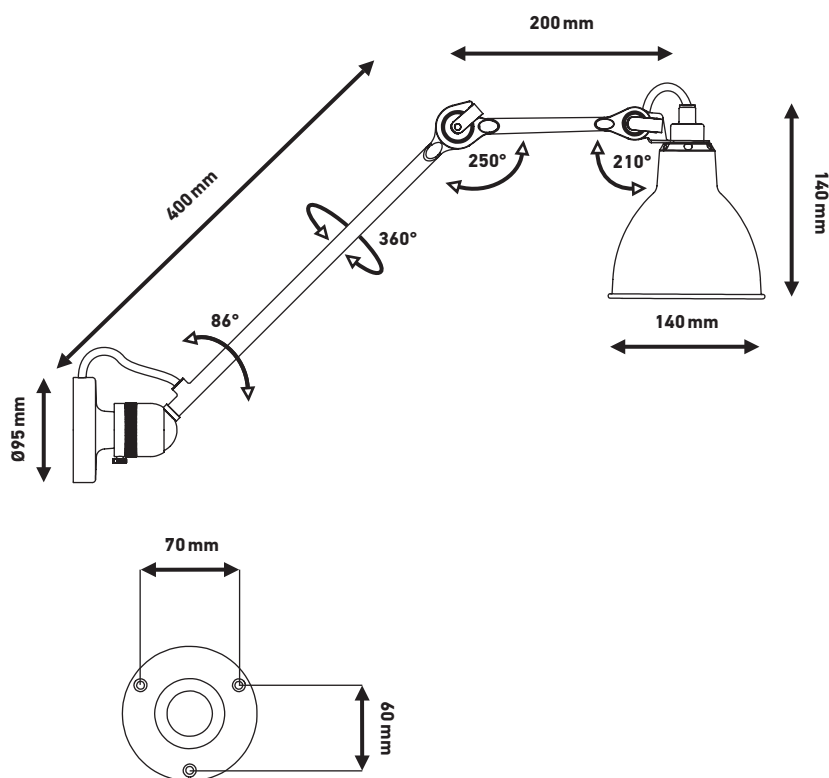

# LAMPE GRAS

DCWéditions  
PARIS

Wall or ceiling lamp | *Applique ou plafonnier*

Material: Steel  
*Matériaux: Acier*

Weight: Net 1,8 kg | Gross 2,35 kg  
*Poids: Net 1,8 kg | Brut 2,35 kg*

Dimensions:  
Arm 400 mm | Rod 200 mm  
*Bras 400 mm | Bielle 200 mm*

Packaging: 285 × 205 × 530 mm

Electric fabric wire  
*Câble électrique tissu*

CL I – E14 – ESL11W

IP20    

Bulb not included  
*Ampoules non fournies*

## TECHNICAL SHEET / FICHE TECHNIQUE

LAMPE GRAS N°304 L 40