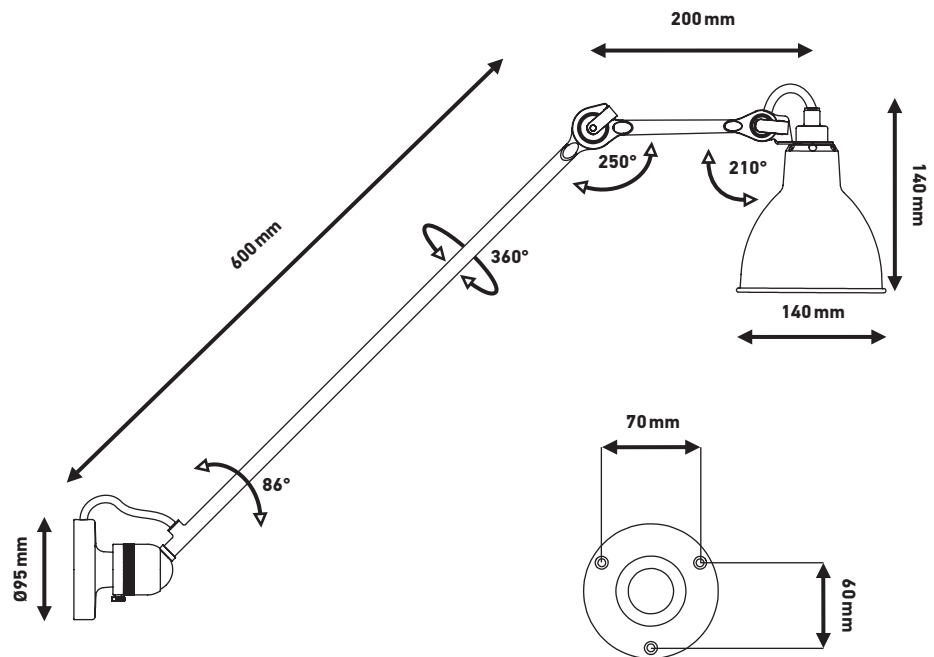

LAMPE GRAS

DCWéditions
PARIS

Wall or ceiling lamp | *Applique ou plafonnier*

Material: Steel
Matériaux: Acier

Weight: Net 2 kg | Gross 2,8 kg
Poids: Net 2 kg | Brut 2,8 kg

Dimensions:
Arm 600 mm | Rod 200 mm
Bras 600 mm | Bielle 200 mm

Packaging: 285 × 205 × 755 mm

Electric fabric wire
Câble électrique tissu

CL I – E14 – ESL11W

IP20    

Bulb not included
Ampoules non fournies

TECHNICAL SHEET / FICHE TECHNIQUE

LAMPE GRAS N°304 L 60

FINISHES / FINITIONS