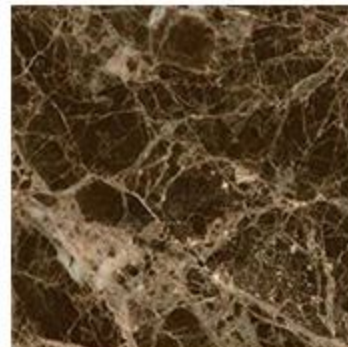

Marble finishes

arabescato

statuarietto

nero marquina

calacatta

silver portoro

rosso rubino

brown emperador

sahara noir

verde alpi