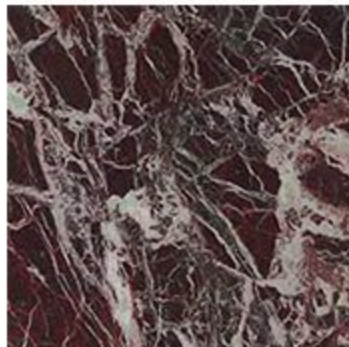

Marble finishes

arabescato

statuarietto

nero marquina

calacatta

silver portoro

rosso rubino

brown emperador

sahara noir

verde alpi